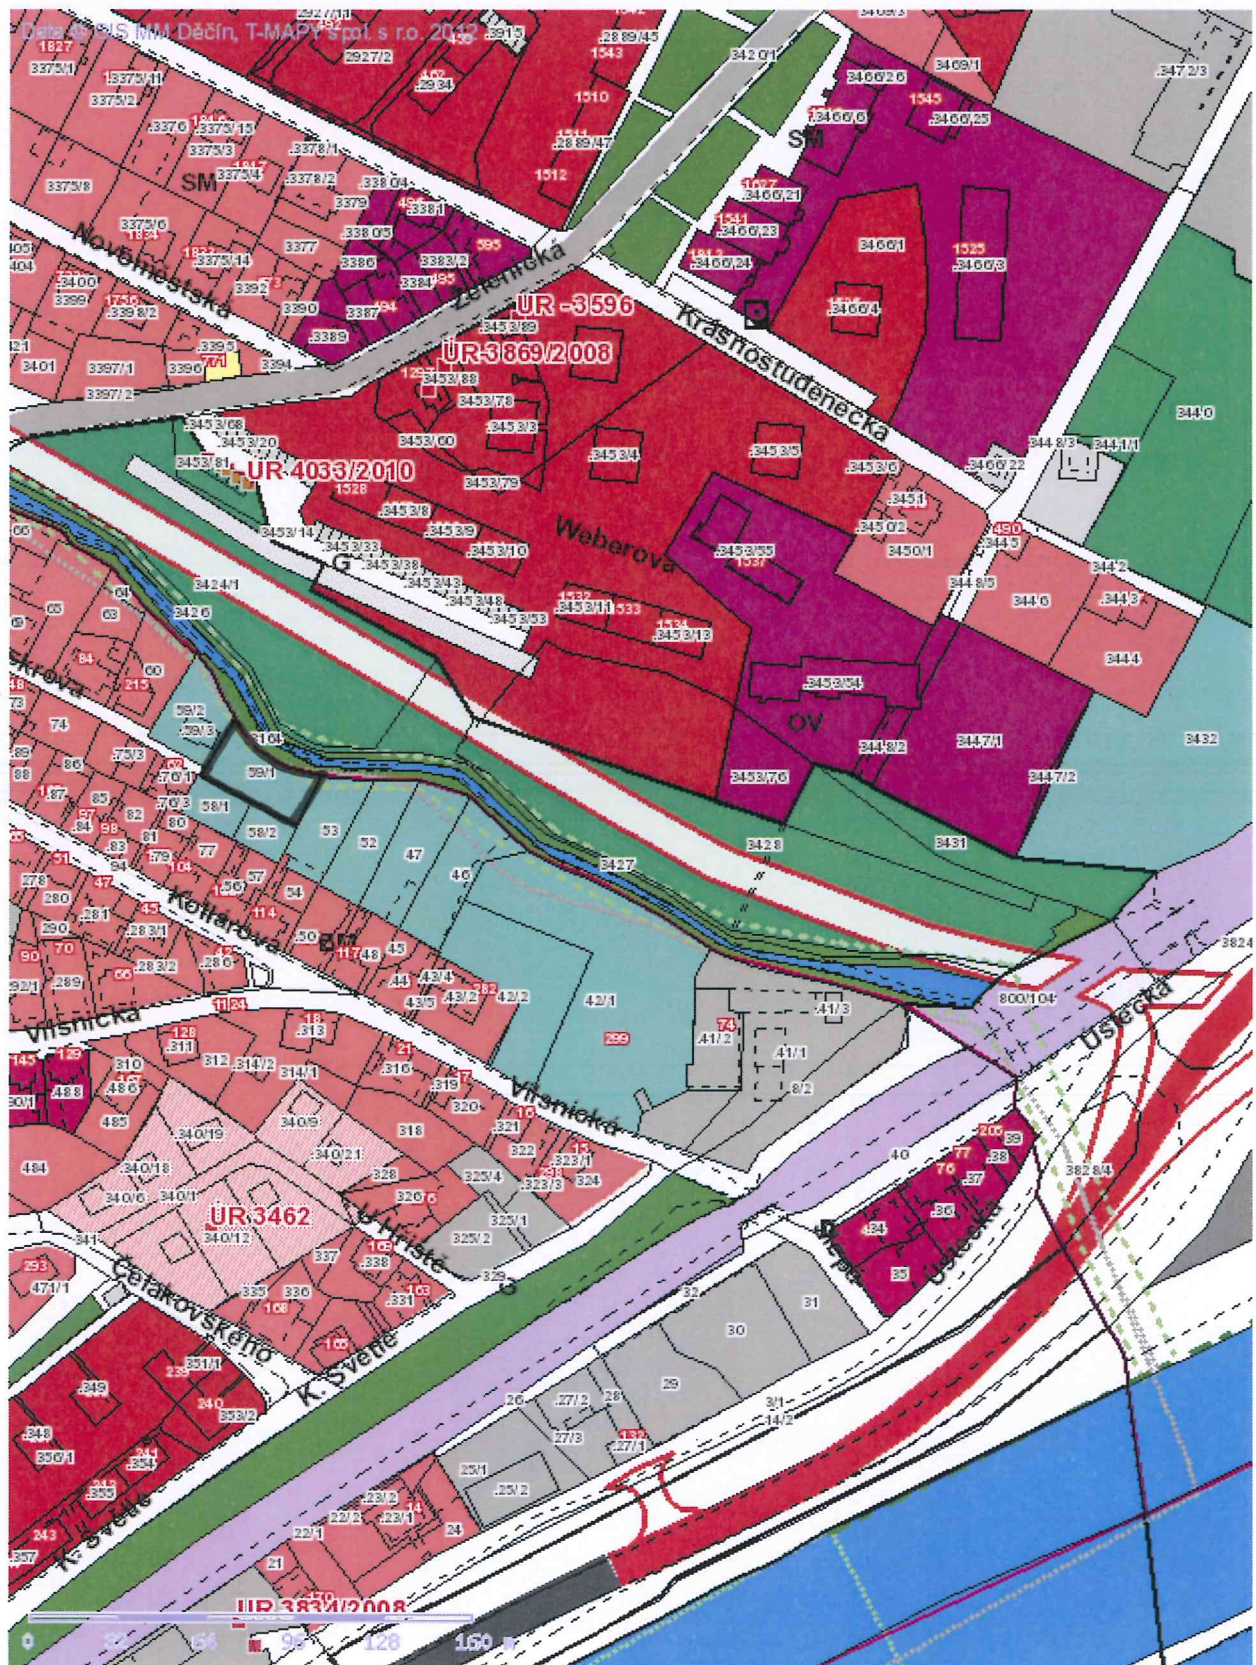

úroveň 70' - A/F

Chusovice

89

■ Tisk Mapy

1:1169

ZV - v v ZV

smíšená obytná území

Mimo 70 - ZPF, CNB

Tisk Mapy

1:5461

sanitní obyč. území

Chochovice

212

■ Tisk Mapy

1:1698

530/3 k.u. Chochovice - pří příba
533/7 k.u. Chochovice - včstny

uvedh kominika
RD na 530/21
(1. zm.)

Chodovice

263

Tisk Mapy

1:1698

B7 v 20'

70' RD

1:2731