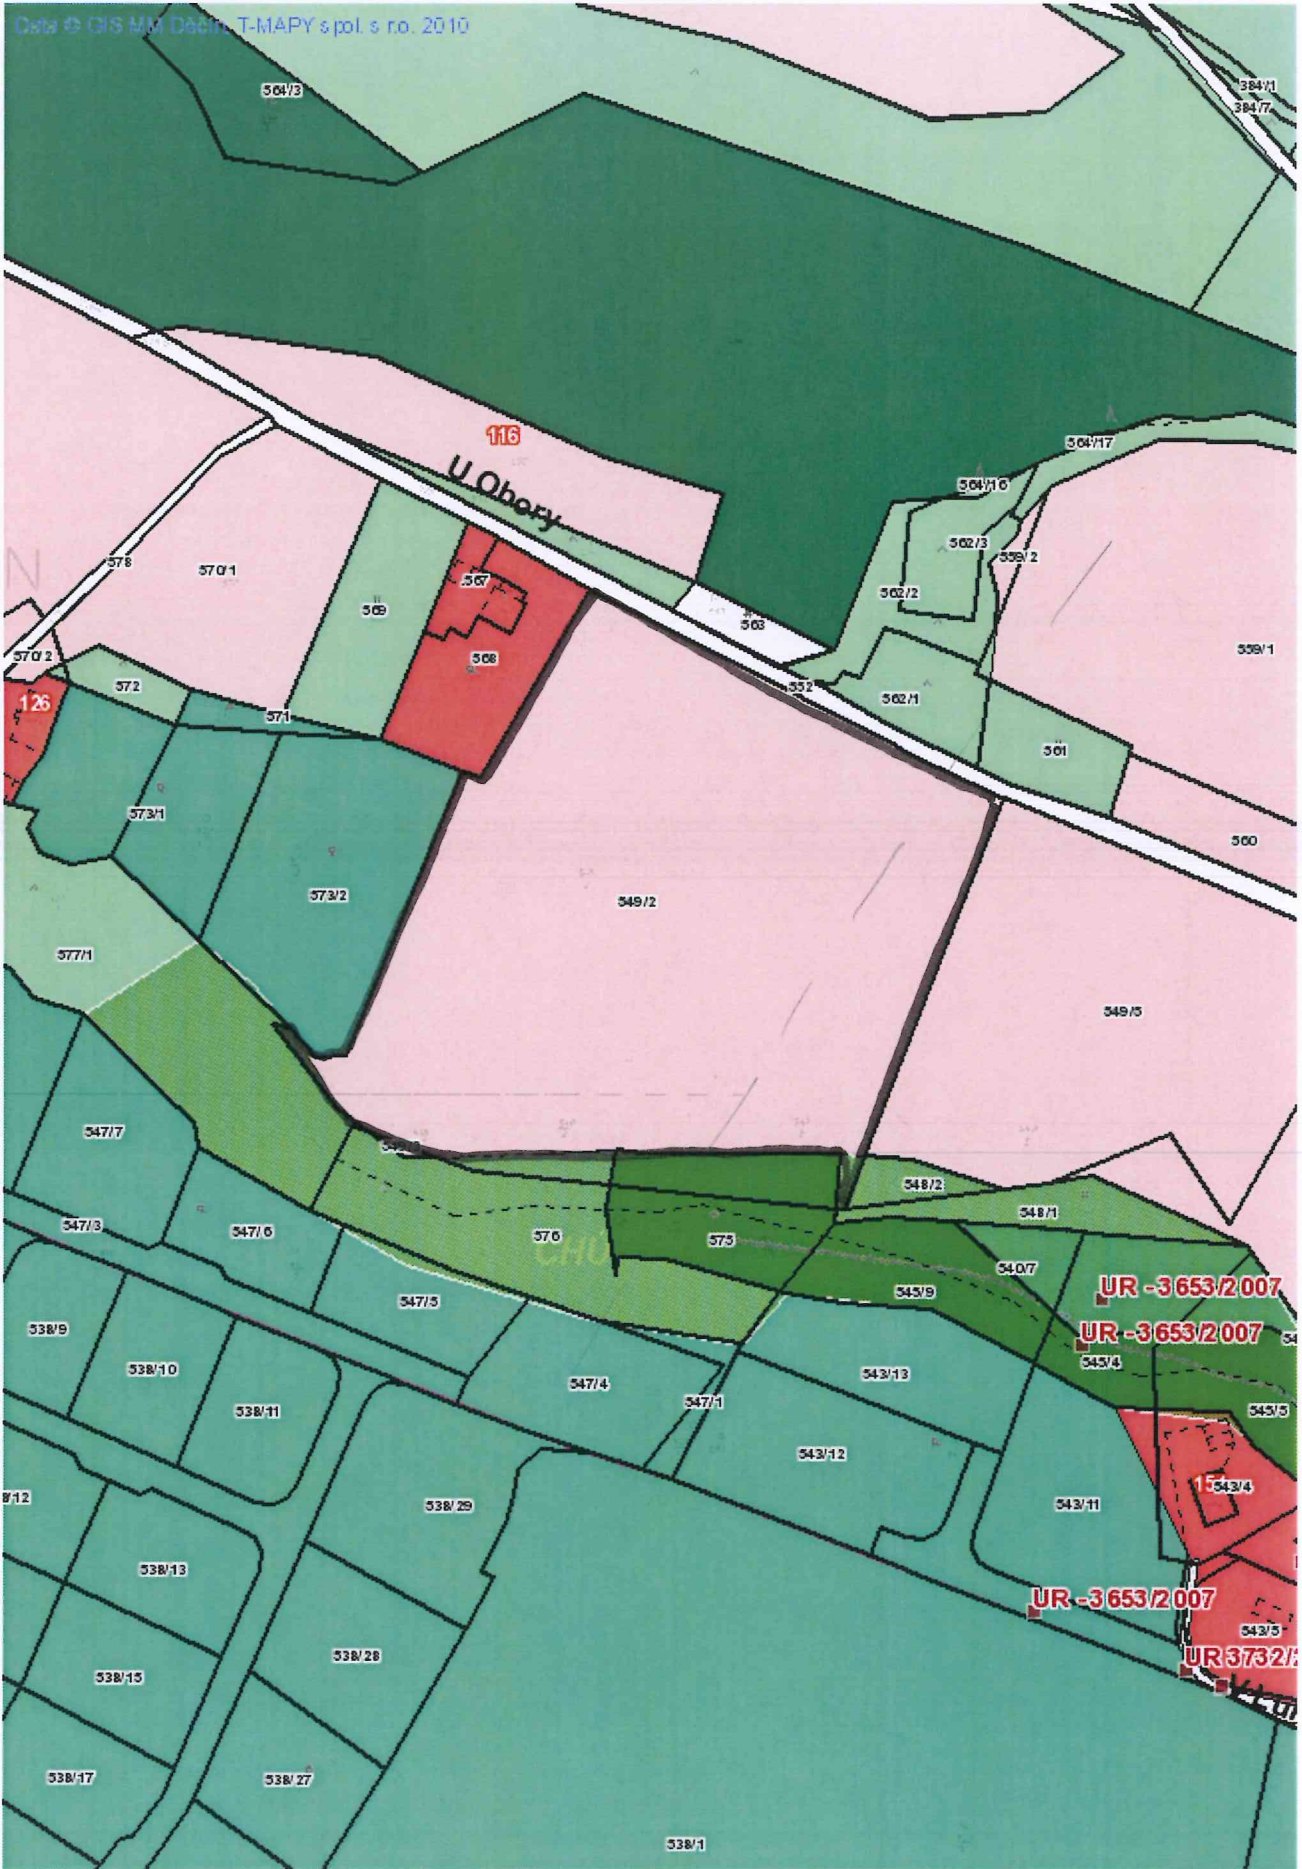

1:2731

Chrochvice

14

Tisk Mapy

1:5461

neuk. vedení FVN - stav i návrh!

Tisk Mapy

1:2337

úroveň 70' - A/F

Chusovice

89

■ Tisk Mapy

1:1169

ZV - v v ZV

smíšená obytná území

Mimo 70 - ZPF, CNB

Avantura - RD

098 - ukuaa

Chochovice

186

Tisk Mapy

muzeum obce chochovice

Chochovice

208

Tisk Mapy

1:5461

sanitní obyč. území

Chochovice

212

■ Tisk Mapy

1:1698

530/3 k.u. Chochovice - pří příba
533/7 k.u. Chochovice - včstny