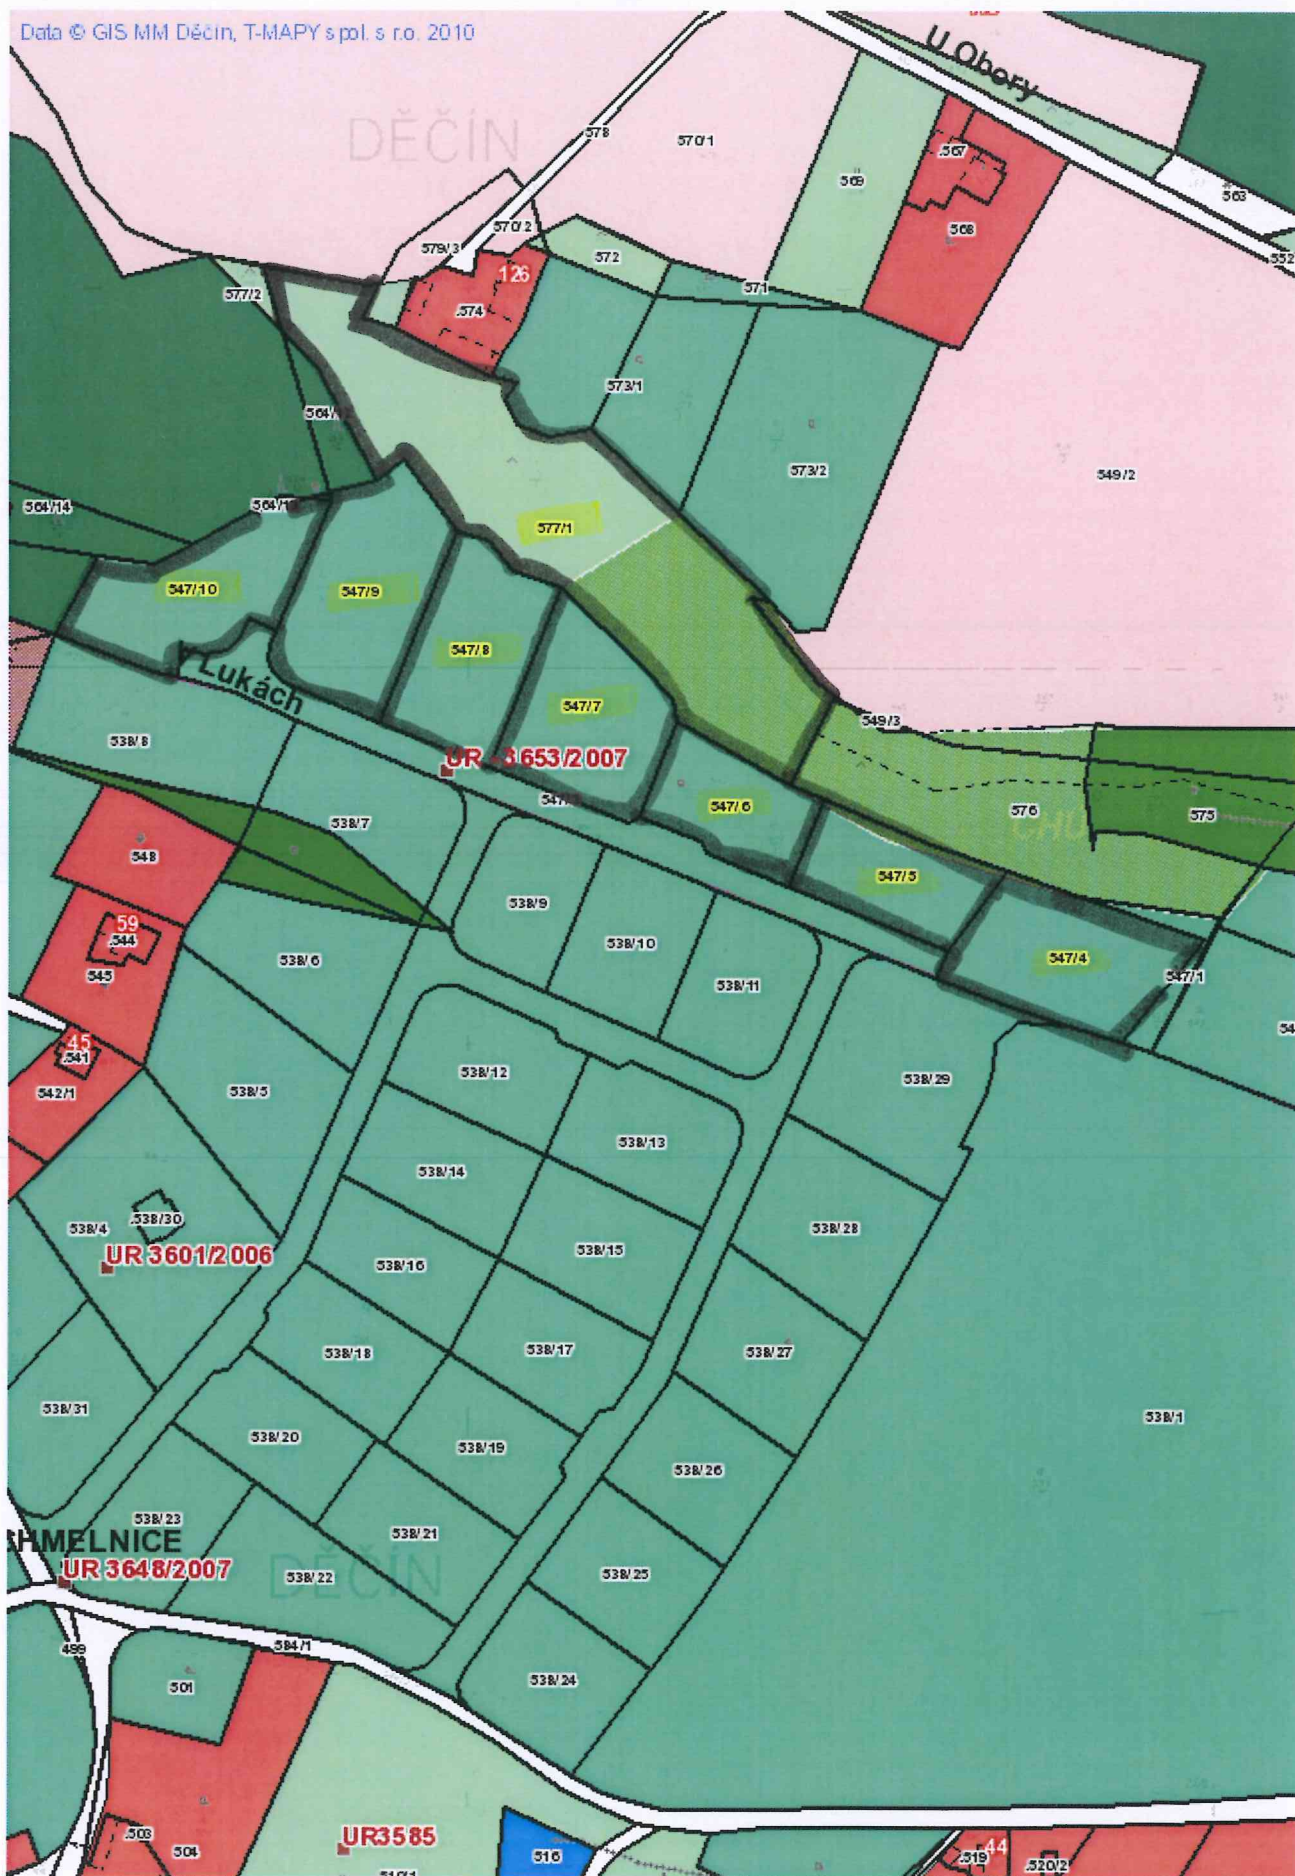

úroveň 70' - A/F

Chusovice

89

■ Tisk Mapy

1:1169

ZV - v v ZV

smíšená obytná území

Mimo 70 - ZPF, CNB

Avantura - RD

098 - ukuaa

Chochovice

186

Tisk Mapy

muzeum obce chochovice

Chochovice

208

Tisk Mapy

1:5461

sanitní obyč. území

Chochovice

212

■ Tisk Mapy

1:1698

530/3 k.u. Chochovice - pří příba
533/7 k.u. Chochovice - včstny

uvedh kominika
RD na 530/21
(1. zm.)

Chodovice

263

Tisk Mapy

1:1698

B7 v 20'

70' RD

1:2731