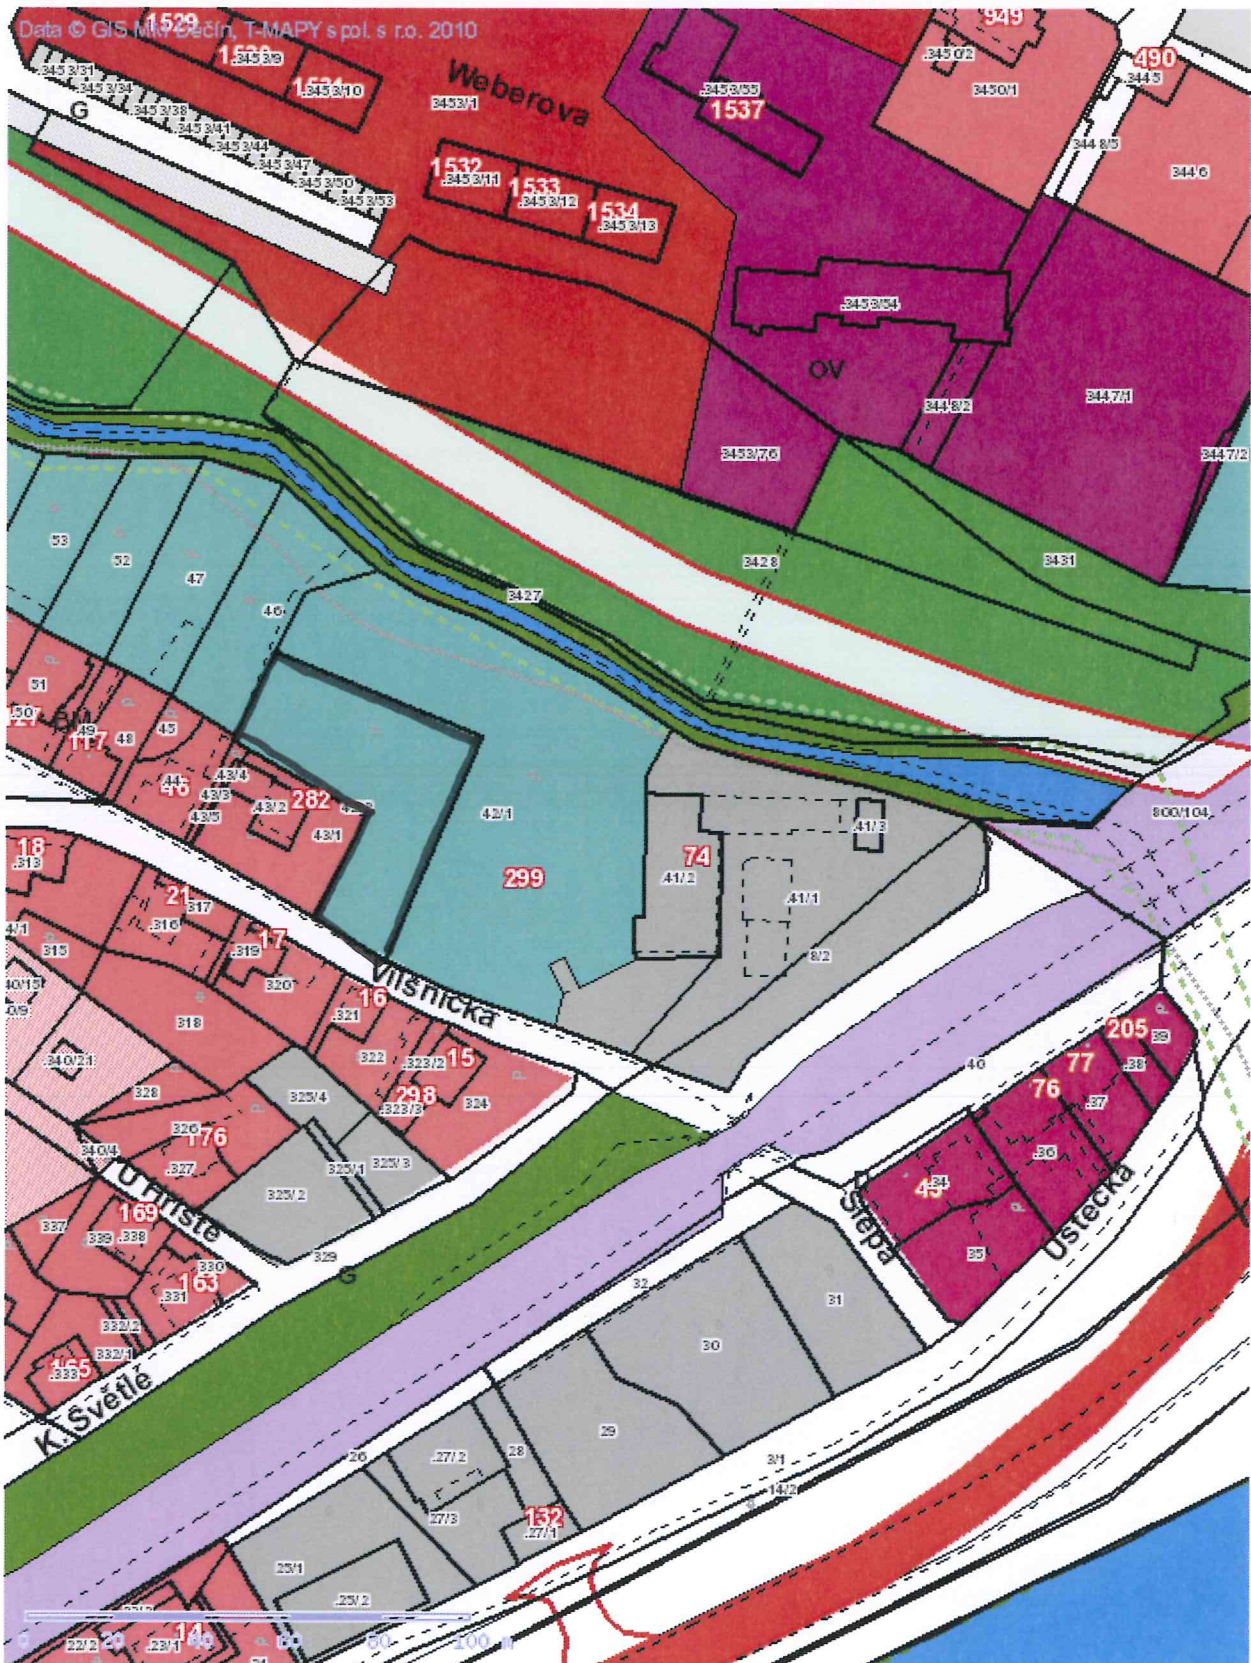

úroveň 70' - A/F

Chusovice

89

■ Tisk Mapy

1:1169

ZV - v v ZV

smíšená obytná území

Mimo 70 - ZPF, CNB

Tisk Mapy

1:5461

sanitní obyč. území

Chochovice

212

■ Tisk Mapy

1:1698

530/3 k.u. Chochovice - pří příba
533/7 k.u. Chochovice - včstny

uvedh kominika
RD na 530/21
(1. zm.)

Chodovice

263

Tisk Mapy

1:1698

B7 v 20'

70' RD

1:2731