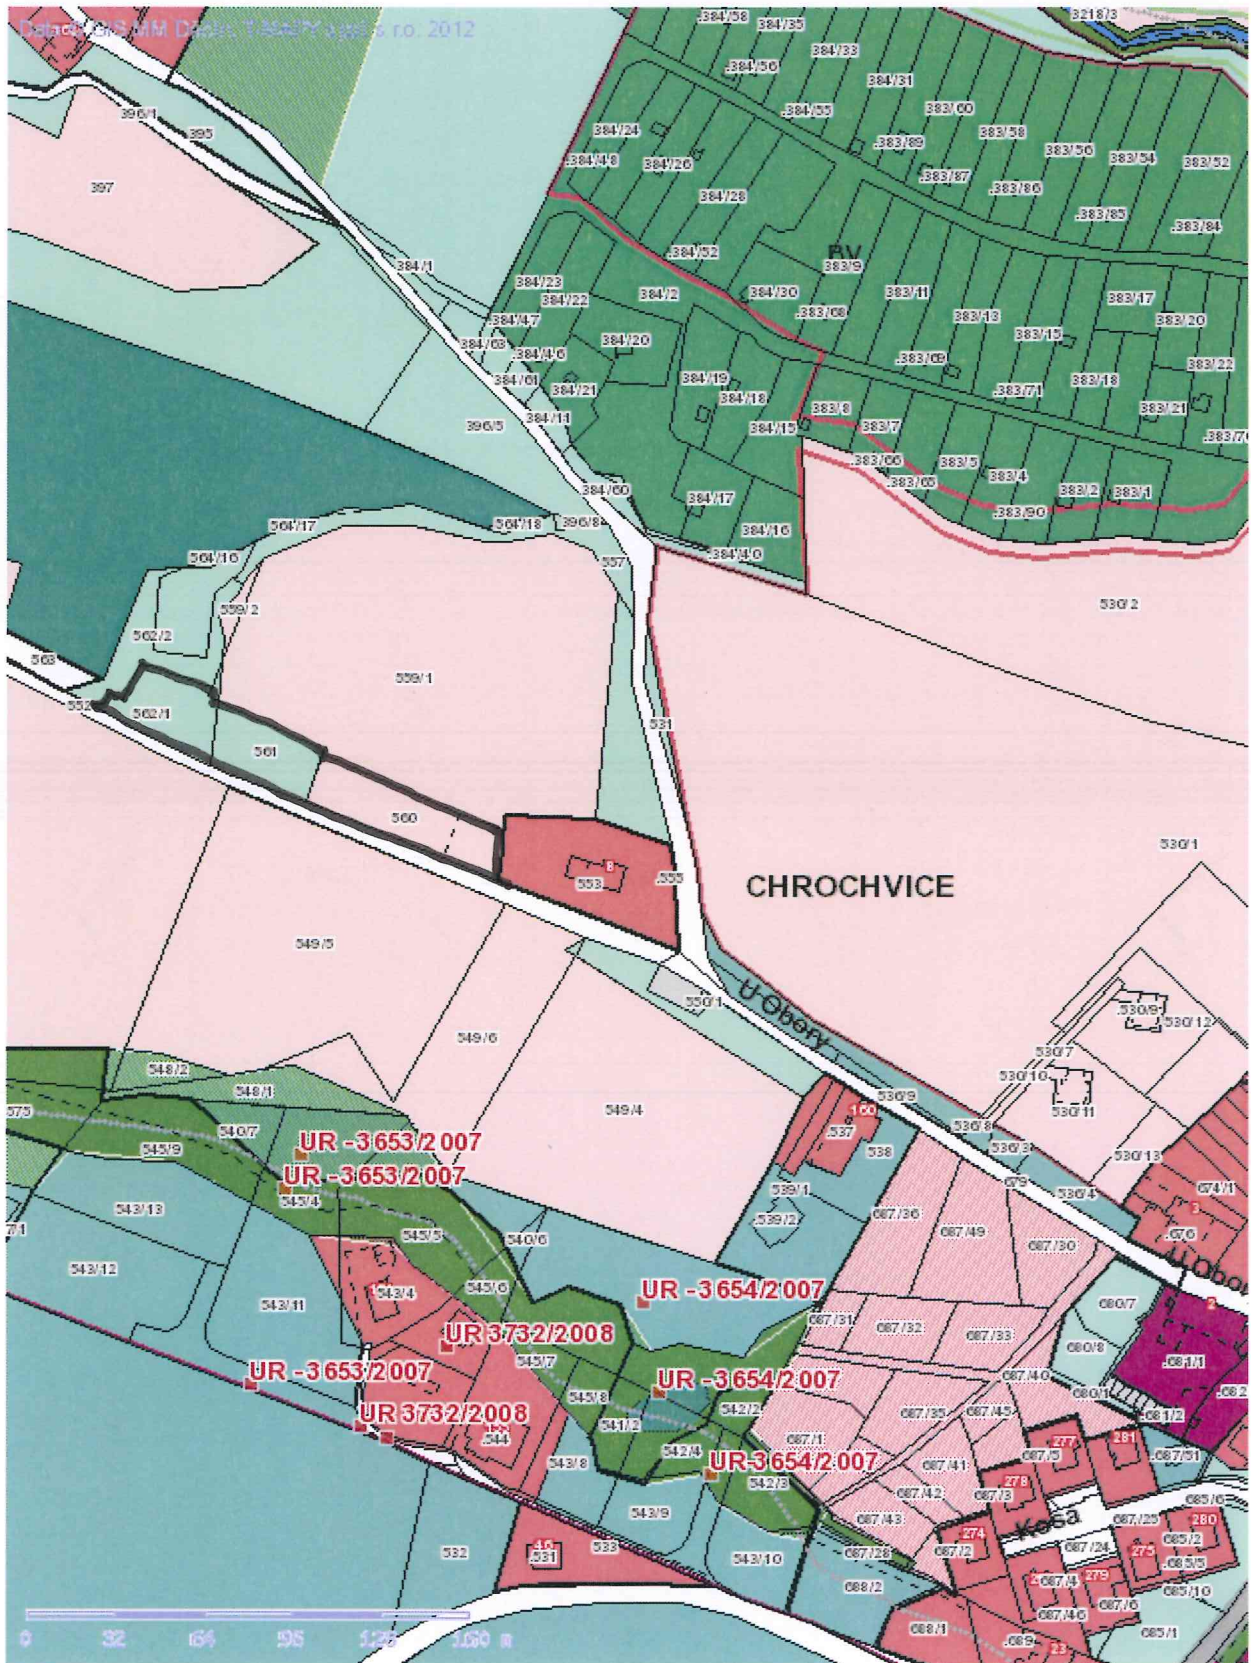

Chrochvice

292

Tisk Mapy

1:2731

avto