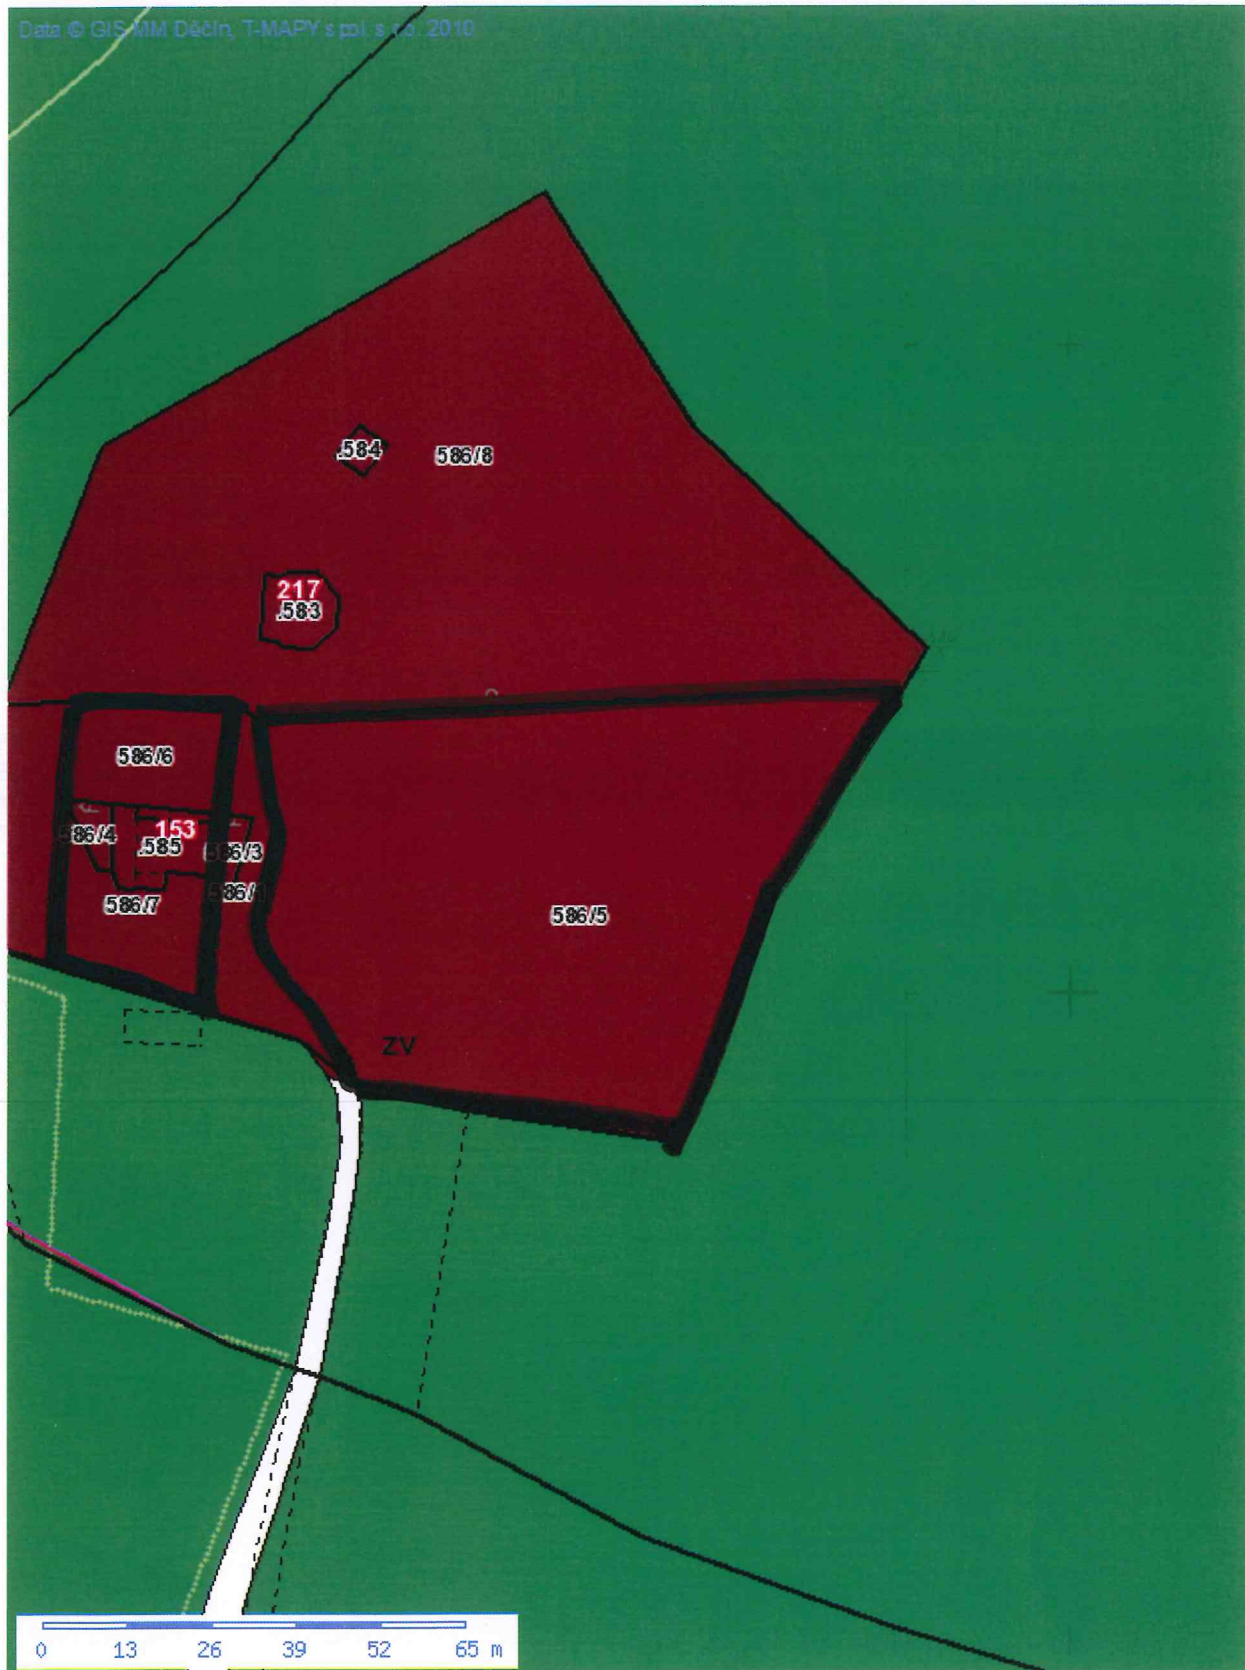

úroveň 70' - A/F

Chusovice

89

■ Tisk Mapy

1:1169

ZV - v v ZV

smíšená obytná území

Mimo 70 - ZPF, CNB

Avantura - RD

098 - ukuaa

Chochovice

186

Tisk Mapy

muzeum obce chochovice

Chochovice

208

Tisk Mapy

1:5461

sanitní obyč. území

Chochovice

212

■ Tisk Mapy

1:1698

530/3 k.u. Chochovice - pří příba
533/7 k.u. Chochovice - včstny

mušto

Chrochvice

292

Tisk Mapy

1:2731

avto