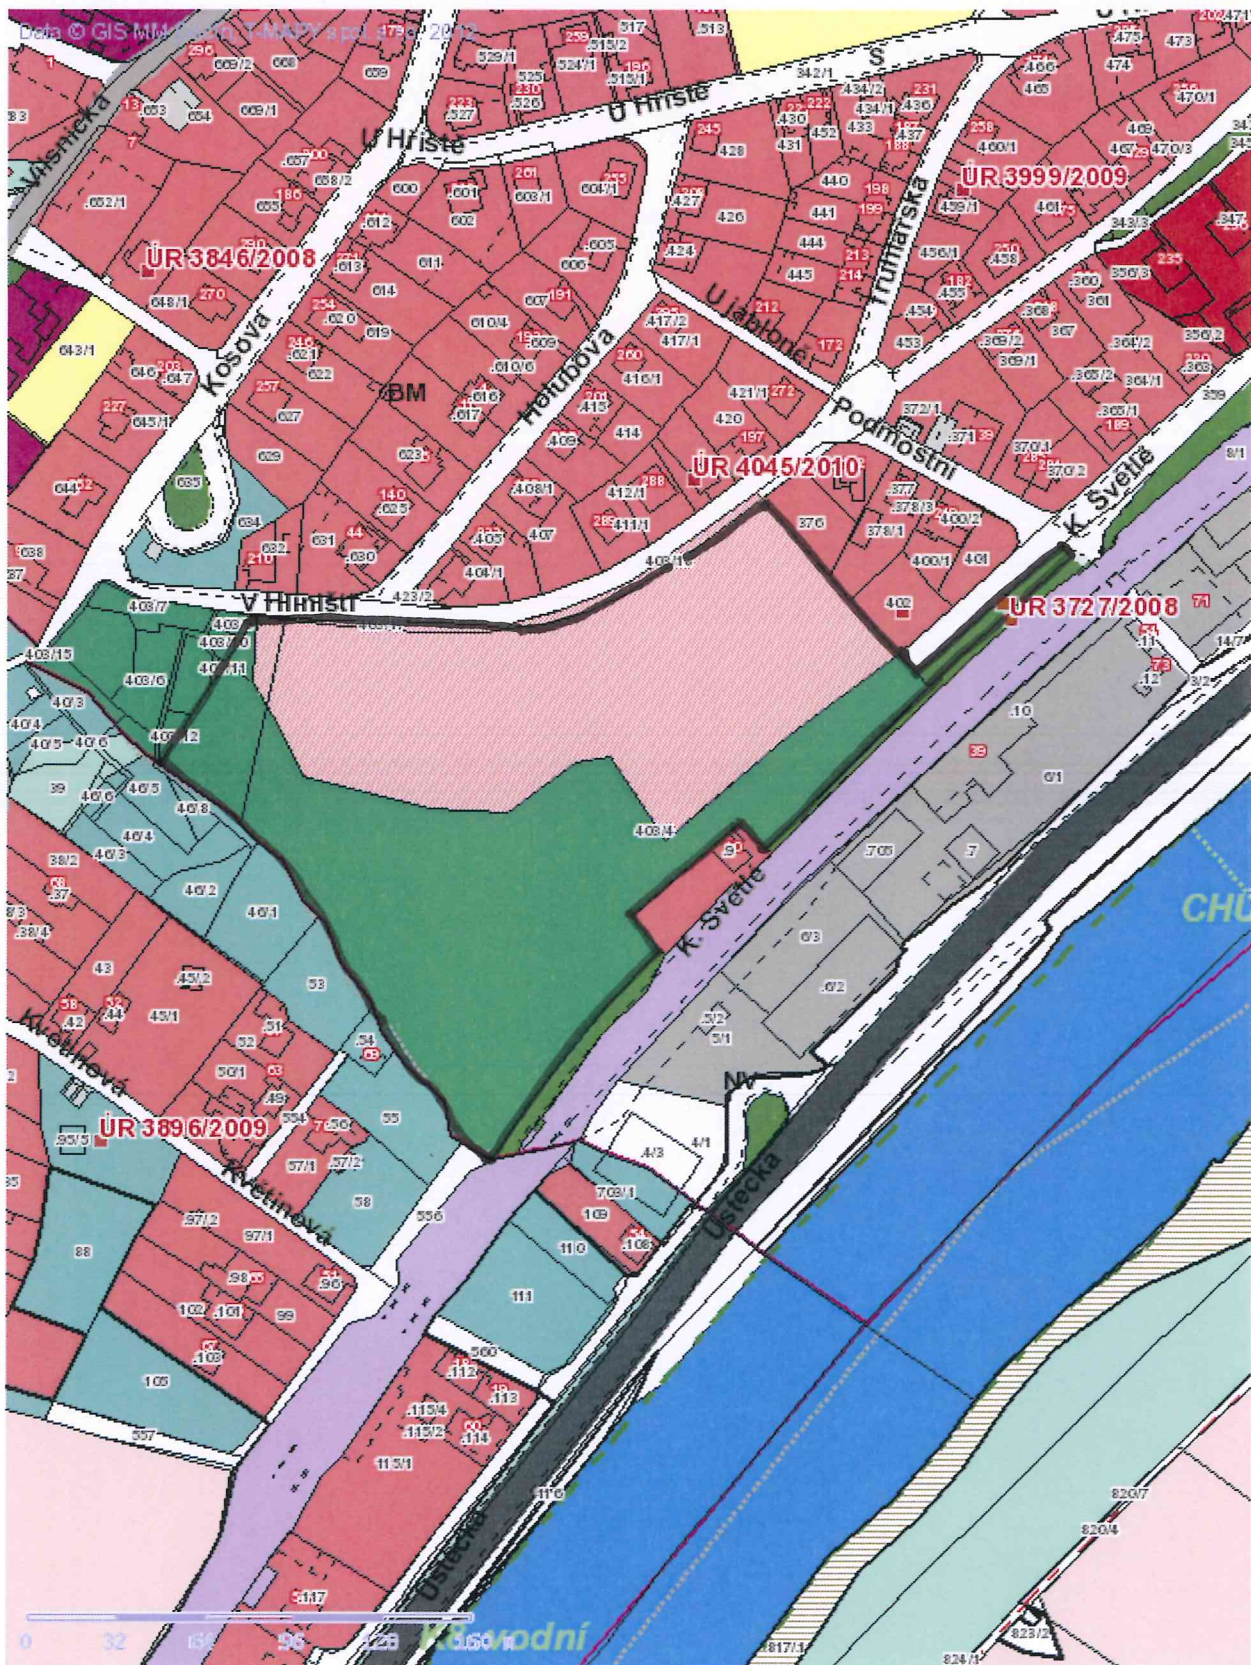

Chvočovice

290

Tisk Mapy

1:2731

úvř RD