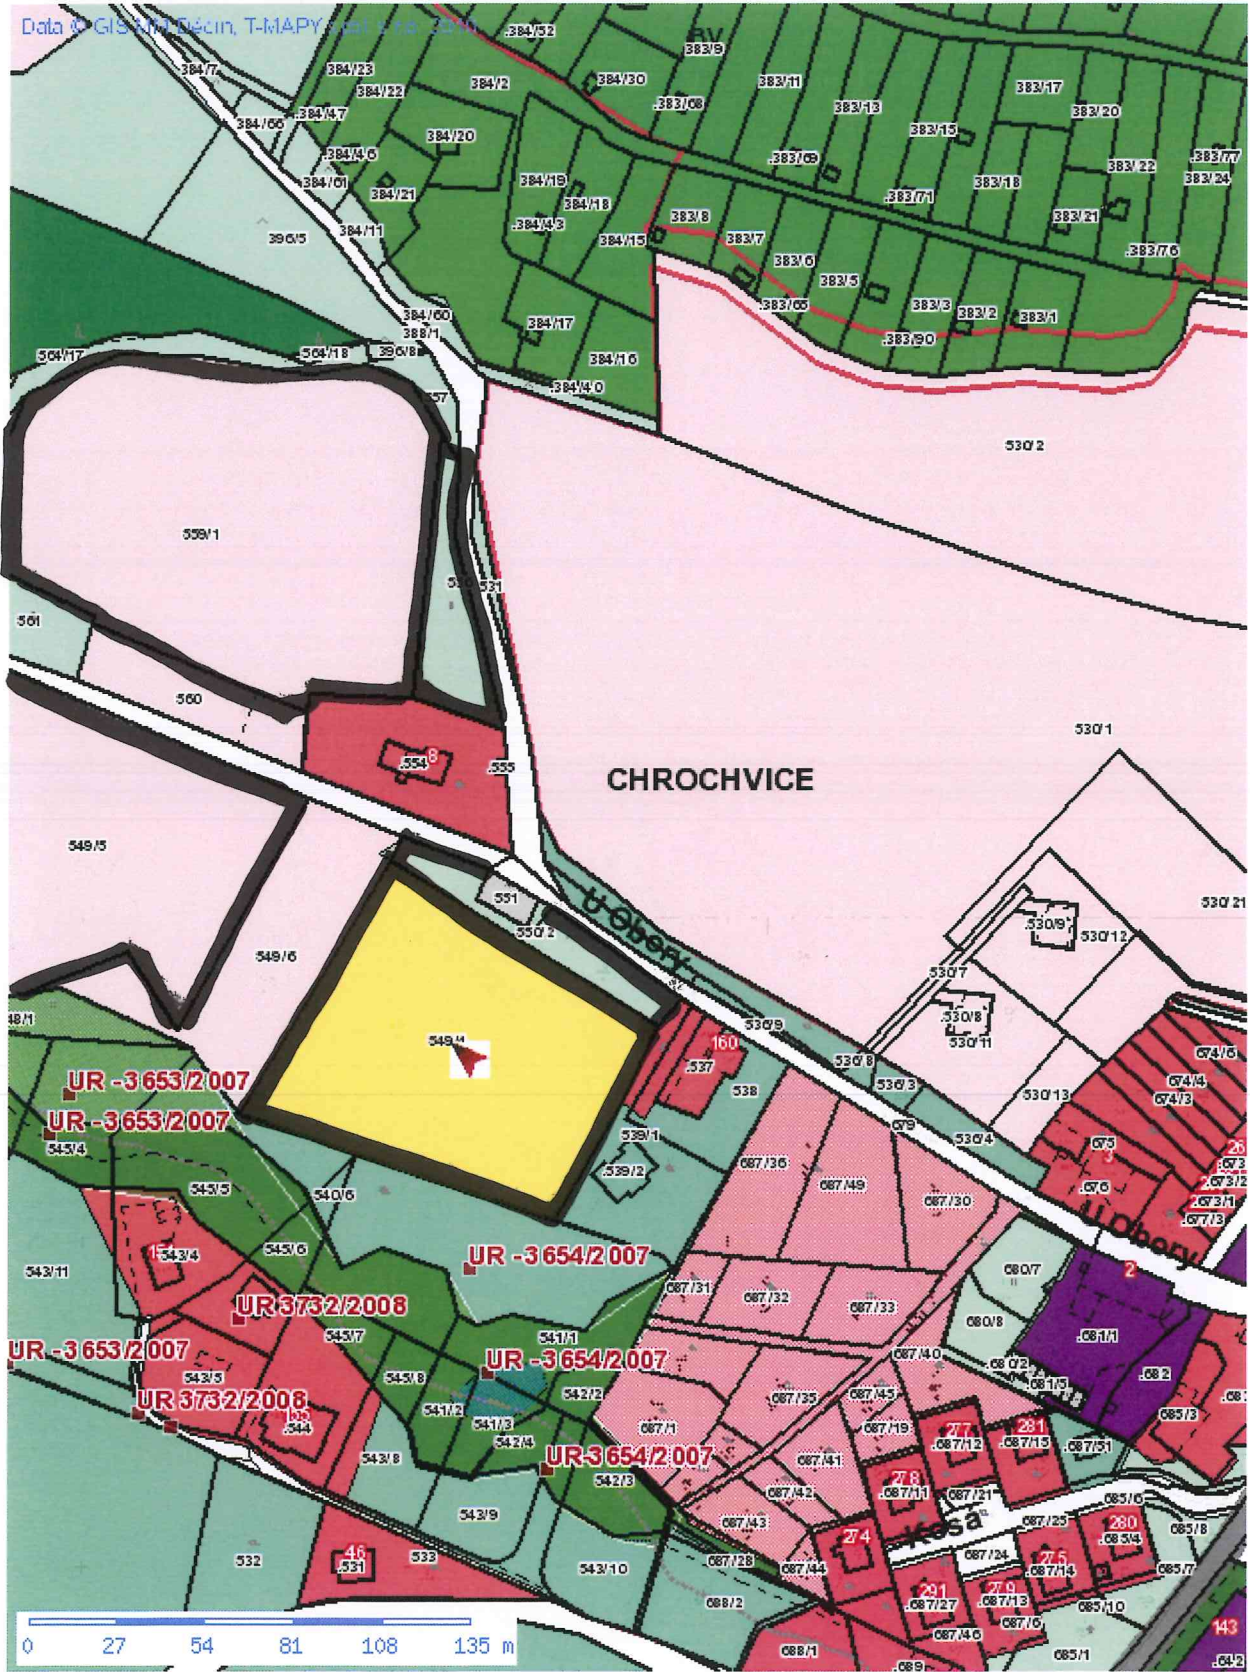

1:2731

Chrochvice

14

Tisk Mapy

1:5461

neuk. vedení FVN - stav i návrh!

Tisk Mapy

1:2337

úroveň 70' - A/F

Chusovice

89

■ Tisk Mapy

1:1169

ZV - v v ZV

smíšená obytná území

Mimo 70 - ZPF, CNB

Avantura - RD

098 - ukuaa

Chochovice

186

Tisk Mapy

muzeum obce chochovice

Chochovice

208

Tisk Mapy

1:5461

sanitní obyč. území

Chochovice

212

■ Tisk Mapy

1:1698

530/3 k.u. Chochovice - pří příba
533/7 k.u. Chochovice - včstny