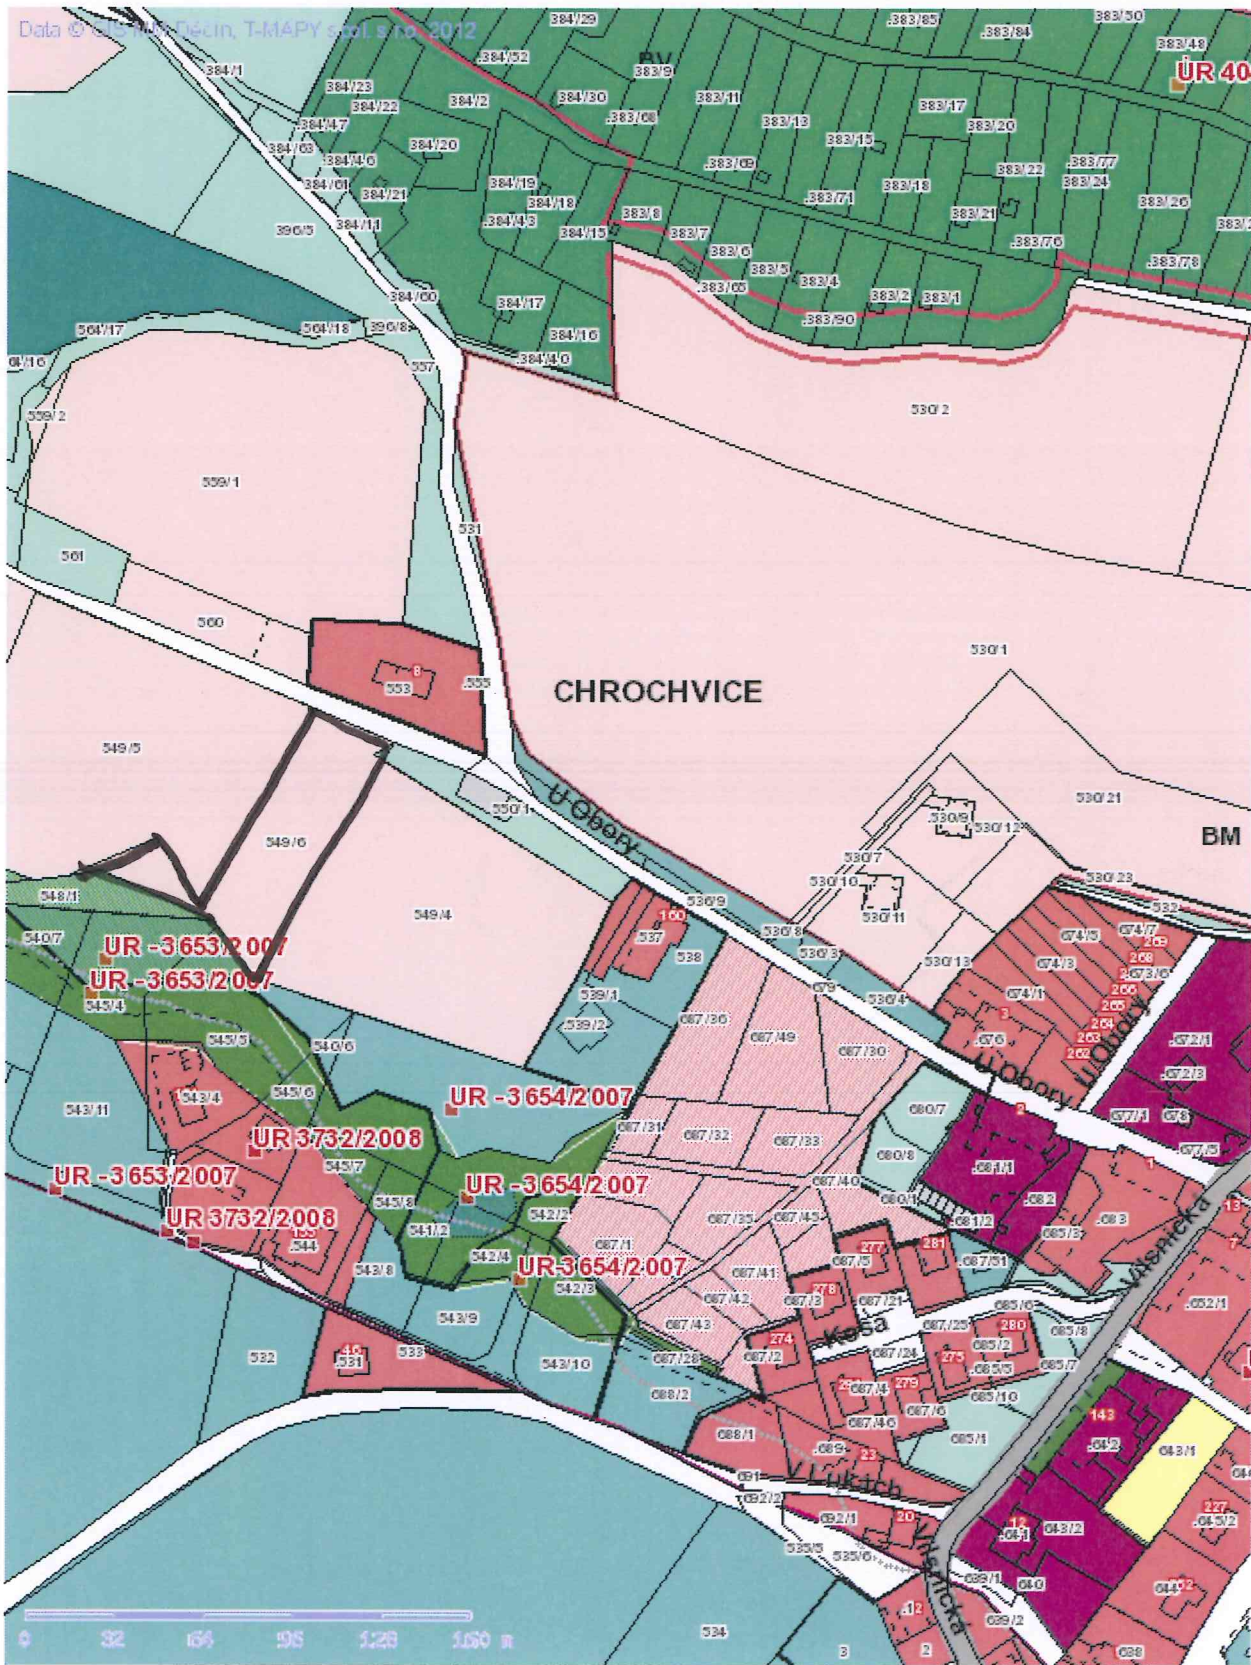

úroveň 70' - A/F

Chusovice

89

■ Tisk Mapy

1:1169

ZV - v v ZV

smíšená obytná území

Mimo 70 - ZPF, CNB

Tisk Mapy

1:5461

sanitní obyč. území

Chochovice

212

■ Tisk Mapy

1:1698

530/3 k.u. Chochovice - pří příba
533/7 k.u. Chochovice - včstny

uvedh kominika
RD na 530/21
(1. zm.)

Chodovice

263

Tisk Mapy

1:1698

B7 v 20'

70' RD

1:2731

mušto

Chrochvice

292

Tisk Mapy

1:2731

avto