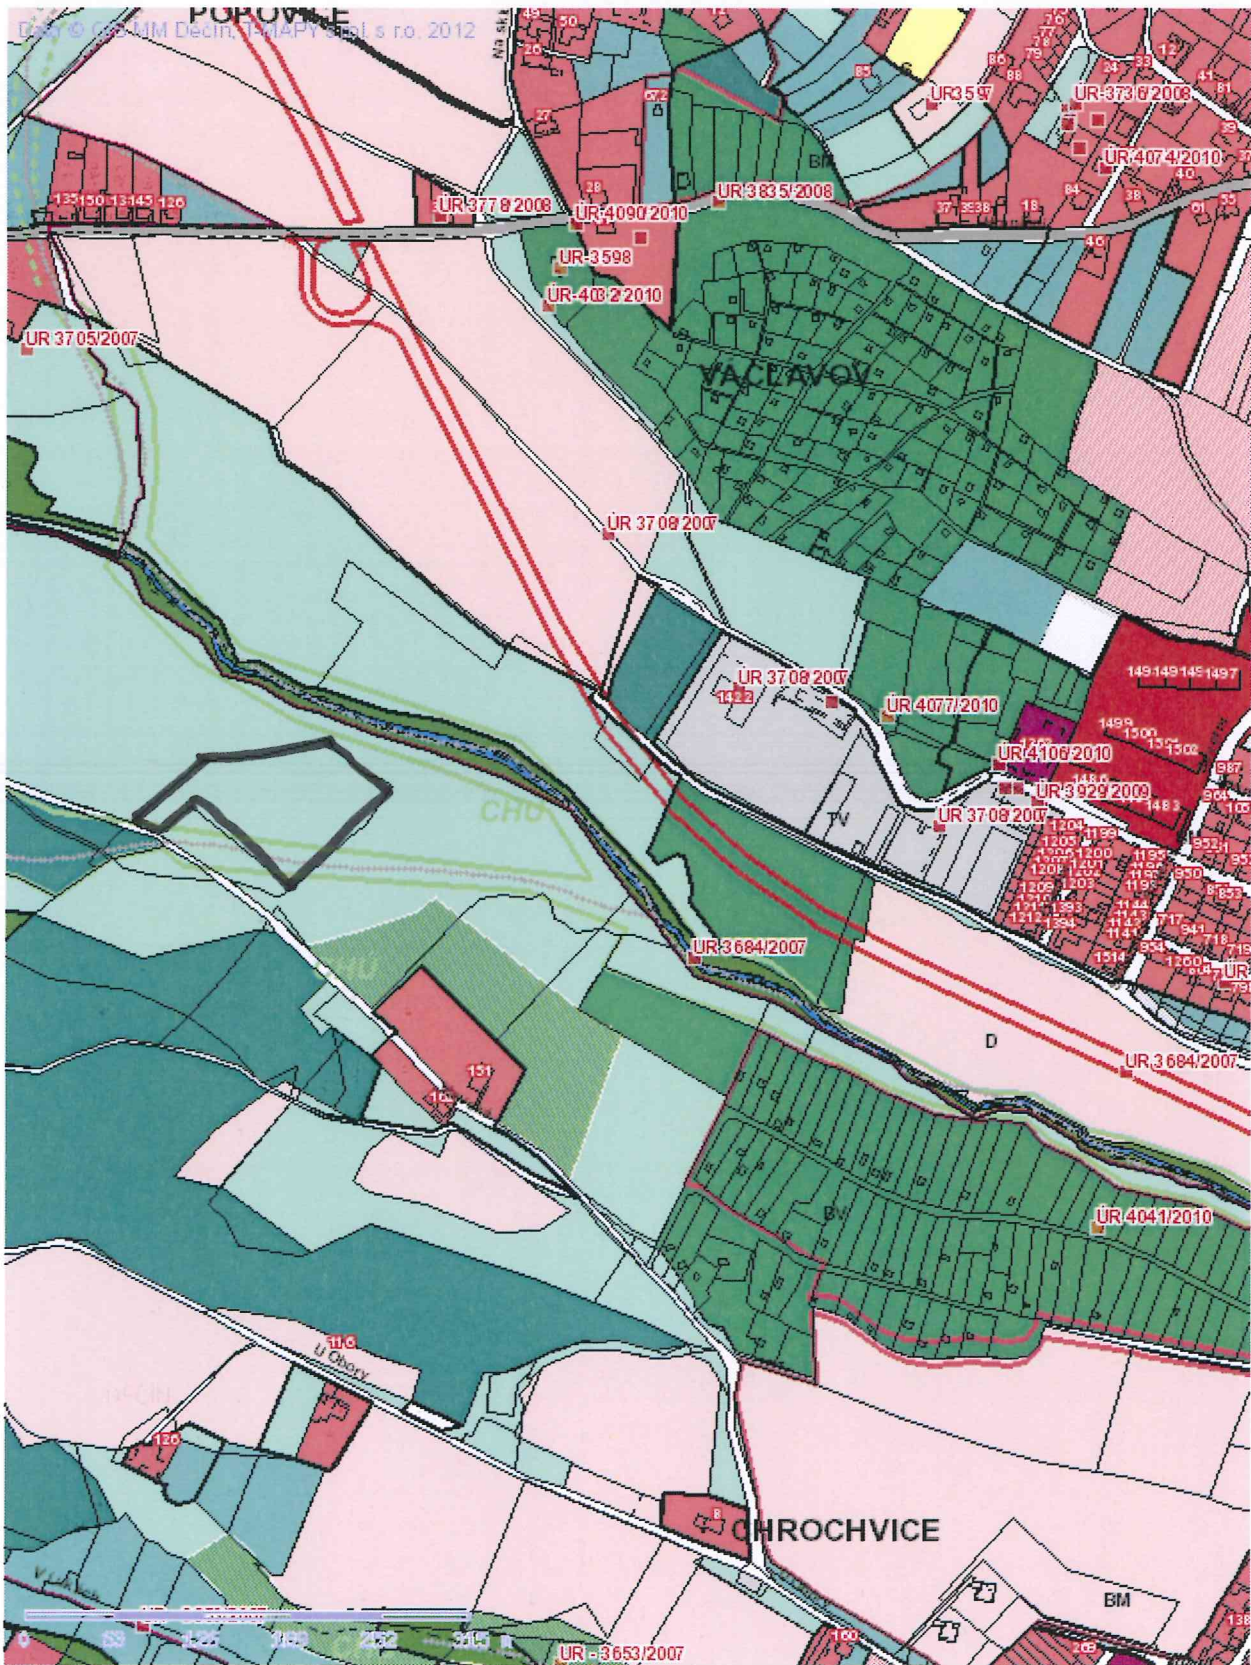

1:2731

Chrochvice

14

Tisk Mapy

1:5461

neuk. vedení FVN - stav i návrh!

Tisk Mapy

1:2337

úroveň 70' - A/F

Chusovice

89

■ Tisk Mapy

1:1169

ZV - v v ZV

smíšená obytná území

Mimo 70 - ZPF, CNB

Avantura - RD

098 - ukuaa

Chochovice

186

Tisk Mapy

muzeum obce chochovice

Chochovice

208

mušto

Chrochvice

292

Tisk Mapy

1:2731

avto