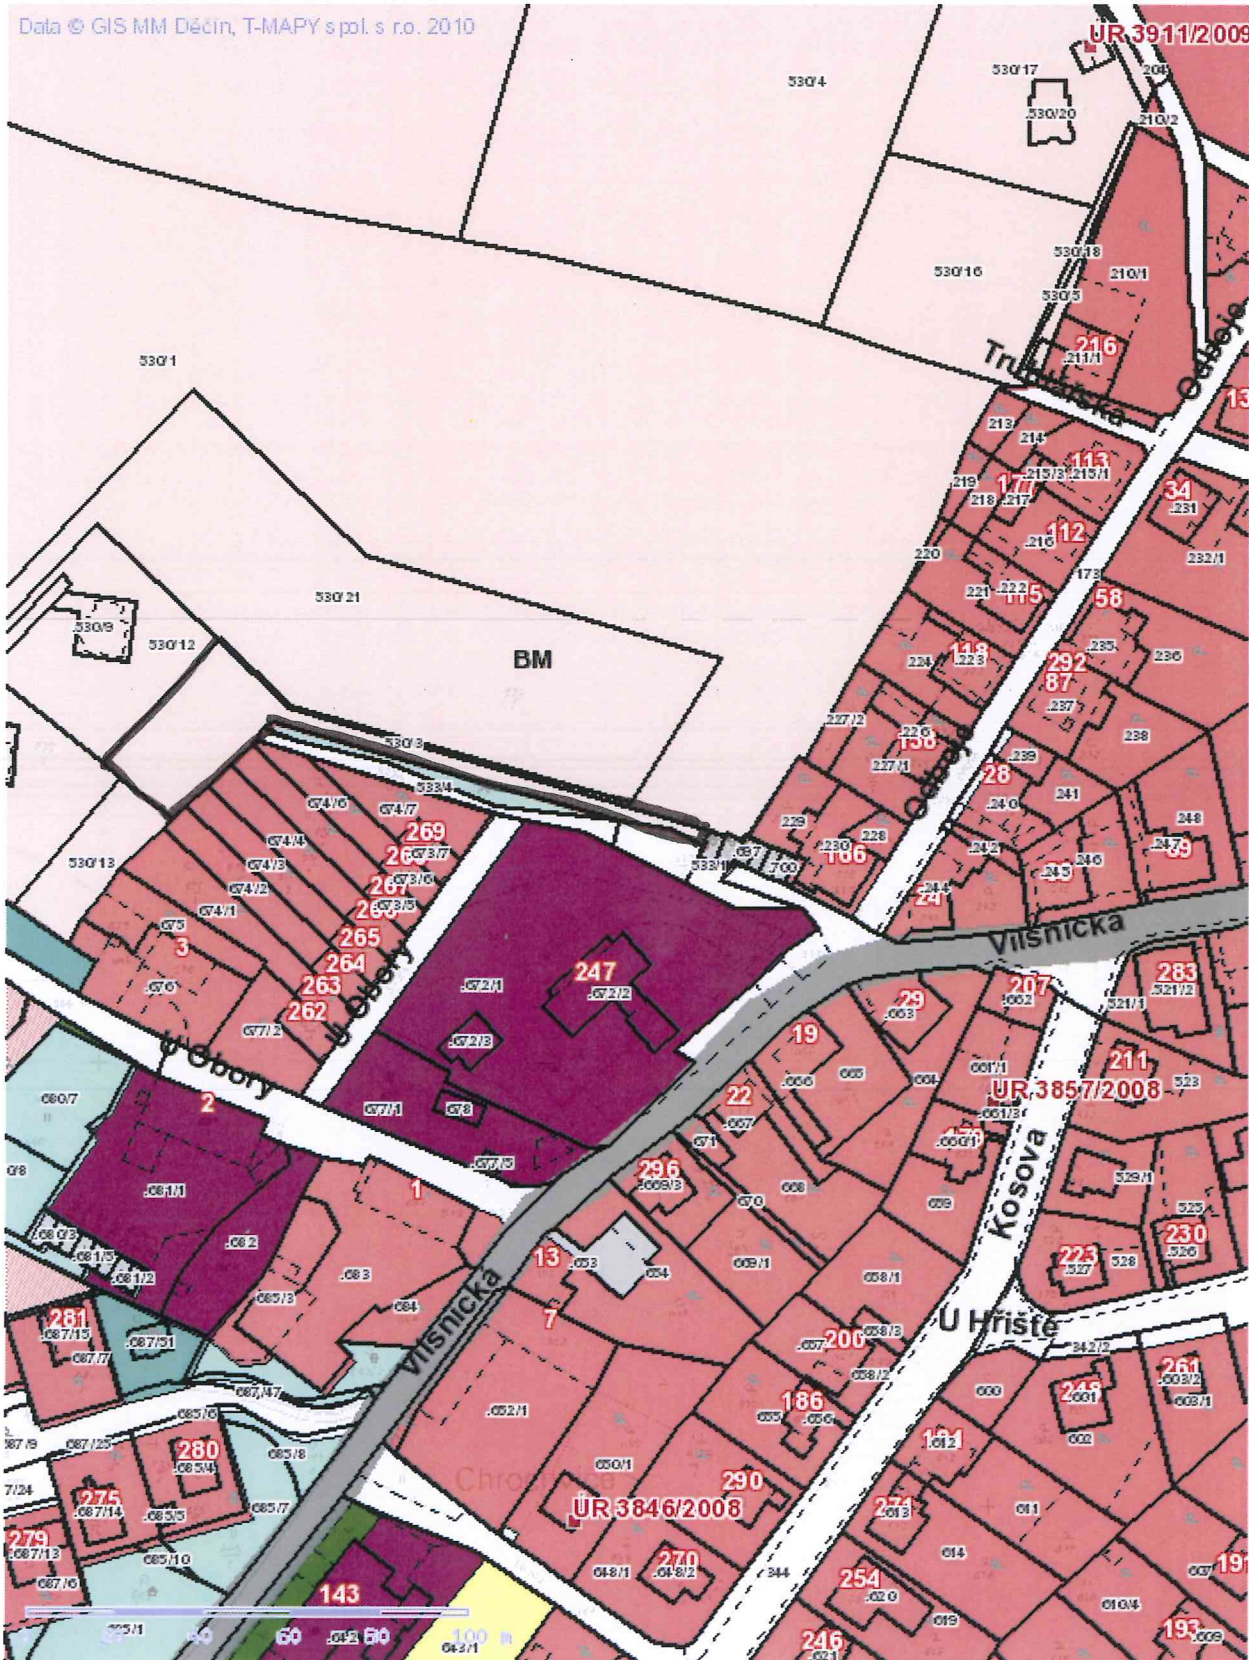

úroveň 70' - A/F

Chusovice

89

■ Tisk Mapy

1:1169

ZV - v v ZV

smíšená obytná území

Mimo 70 - ZPF, CNB

Tisk Mapy

1:5461

sanitní obyč. území

Chochovice

212

■ Tisk Mapy

1:1698

530/3 k.u. Chochovice - pří příba
533/7 k.u. Chochovice - včstny

uvedh kominika
RD na 530/21
(1. zm.)

Chodovice

263

Tisk Mapy

1:1698

B7 v 20'

70' RD

1:2731