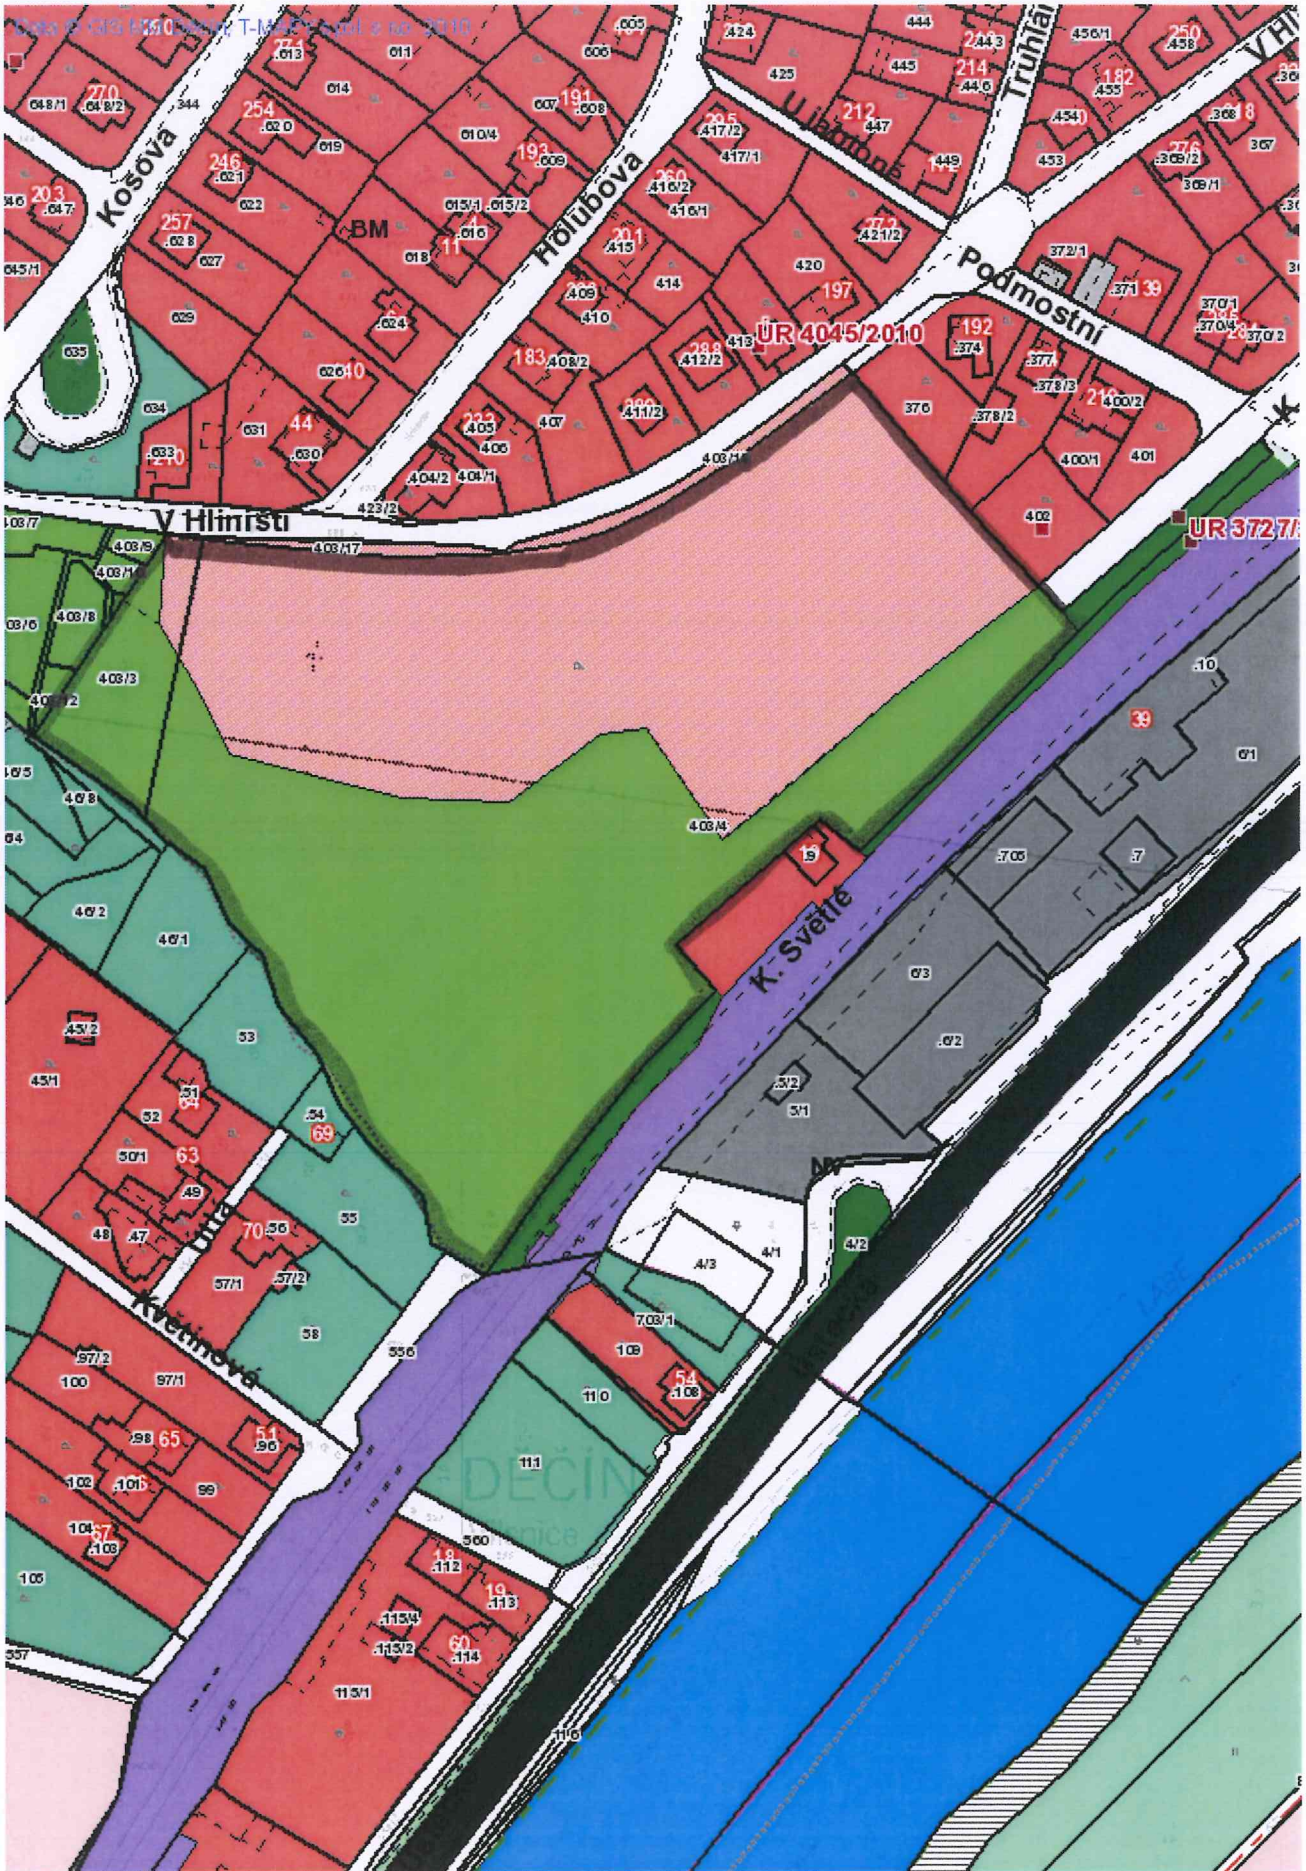

úroveň 70' - A/F

Chusovice

89

■ Tisk Mapy

1:1169

ZV - v v ZV

smíšená obytná území

Mimo 70 - ZPF, CNB

Avantura - RD

098 - ukuaa

Chochovice

186

Tisk Mapy

muzeum obce chochovice

Chochovice

208

Tisk Mapy

1:5461

sanitní obyč. území

Chochovice

212

■ Tisk Mapy

1:1698

530/3 k.u. Chochovice - pří příba
533/7 k.u. Chochovice - včstny