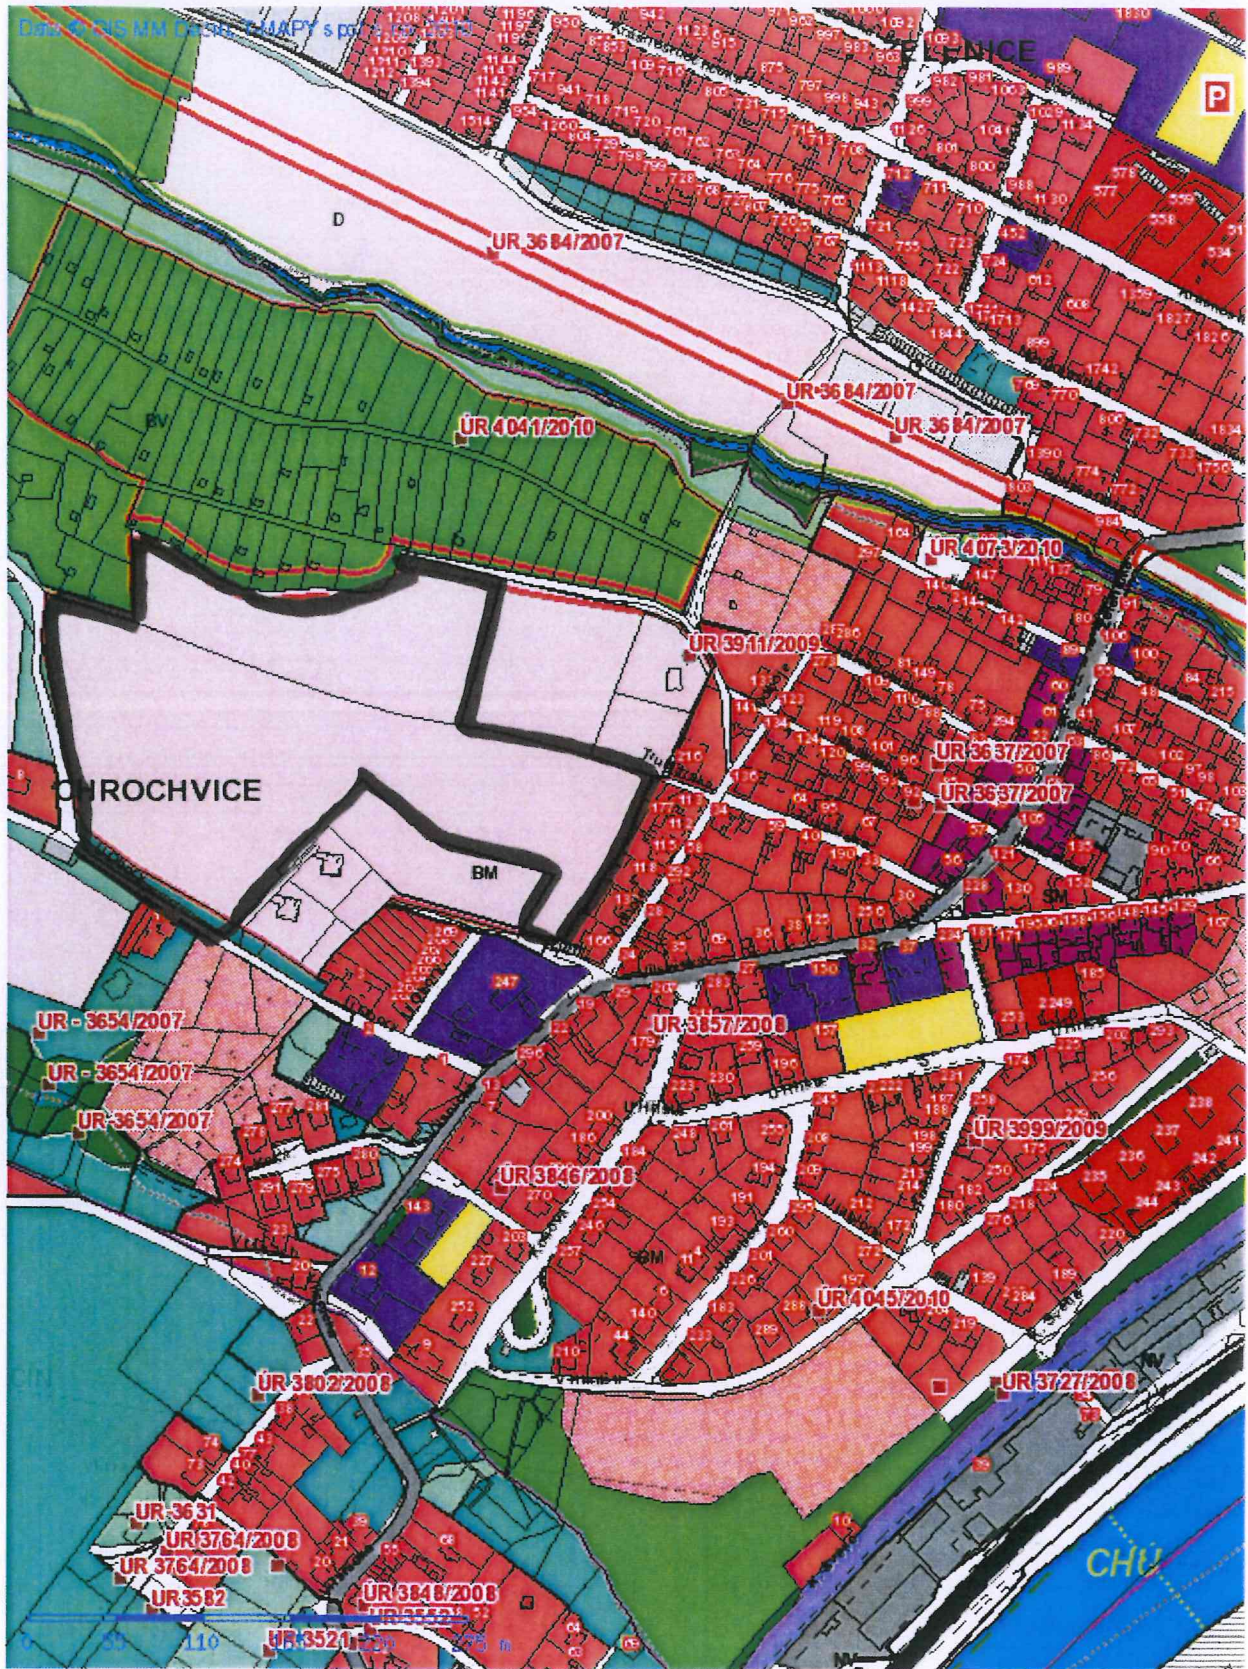

úroveň 70' - A/F

Chusovice

89

■ Tisk Mapy

1:1169

ZV - v v ZV

smíšená obytná území

Mimo 70 - ZPF, CNB

Avantura - RD

098 - ukuaa

Chochovice

186

Tisk Mapy

muzeum obce chochovice

Chochovice

208

Tisk Mapy

1:5461

sanitní obyč. území

Chochovice

212

■ Tisk Mapy

1:1698

530/3 k.u. Chochovice - pří příba
533/7 k.u. Chochovice - včstny